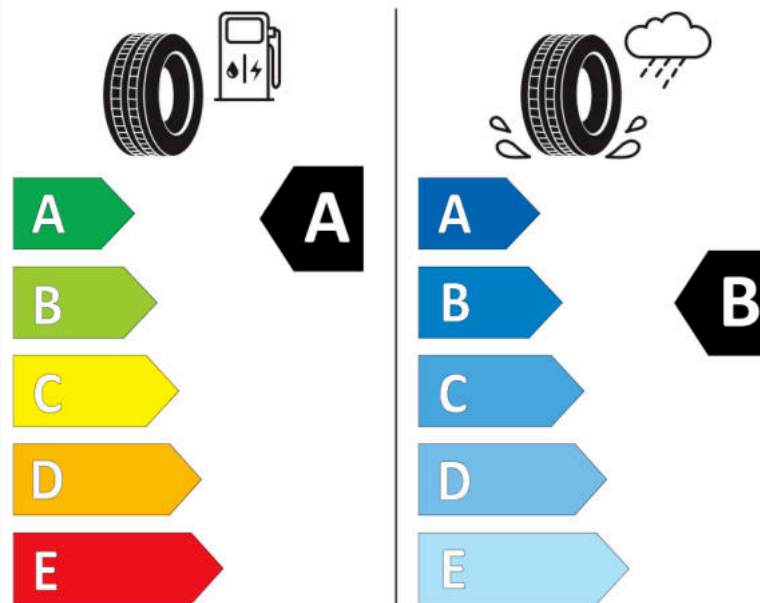

Δελτίο Πληροφοριών Προϊόντος

ΚΑΝΟΝΙΣΜΟΣ (ΕΕ) 2020/740

Μάρκα	MICHELIN
Εμπορική ονομασία	PILOT SPORT 4 SUV *
Αναγνωριστικό μοντέλου	356061
Διάσταση	245/50R19
Δείκτης ικανότητας φόρτωσης	105
Σύμβολο κατηγορίας ταχύτητας	W
Κατηγορία ως προς την εξοικονόμηση καυσίμου	A
Κατηγορία ως προς την πρόσφυση του ελαστικού σε υγρό οδόστρωμα	B
Κατηγορία εξωτερικού θορύβου κύλισης	B
Τιμή εξωτερικού θορύβου κύλισης	70 dB
Ελαστικό για χρήση σε συνθήκες έντονης χιονόπτωσης	Όχι
Ελαστικό πρόσφυσης στον πάγο	Όχι
Ημερομηνία έναρξης παραγωγής	06/17
Ημερομηνία λήξης παραγωγής	
Κατηγορία Φορτίου	XL
Επιπλέον πληροφορίες	245/50 R19 105W XL TL PILOT SPORT 4 SUV * MI

ENERG

MICHELIN

356061

245/50R19 105 W

C1